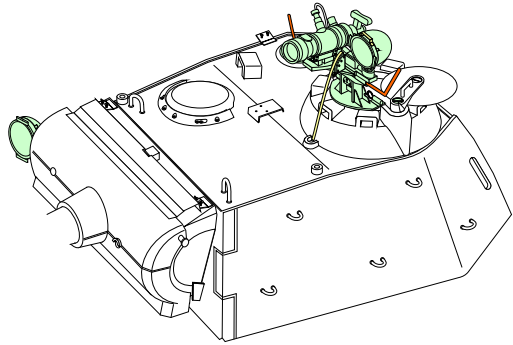

## 二战德军豹G型坦克夜战装置式样2

[For GP]