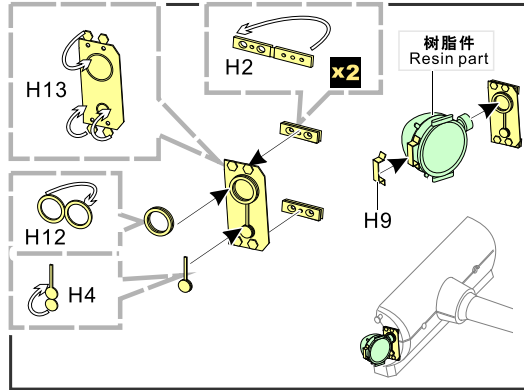

推荐使用工具 RECOMMENDED TOOLS

1/2