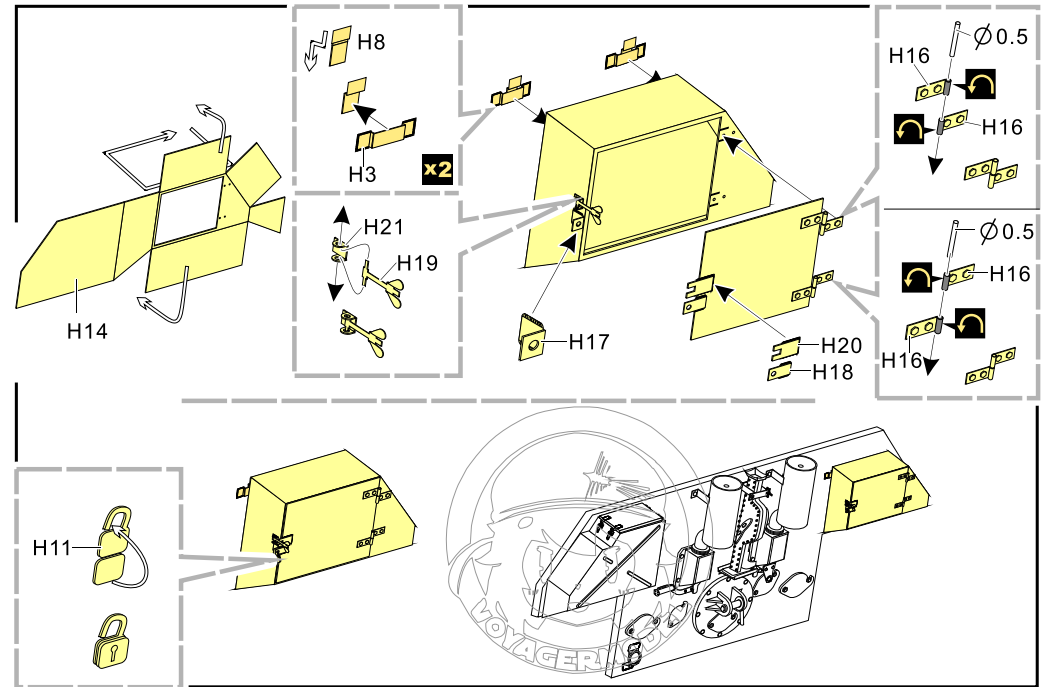

©2003-2019 SHANGHAI VOYAGERMODEL Co.,LTD