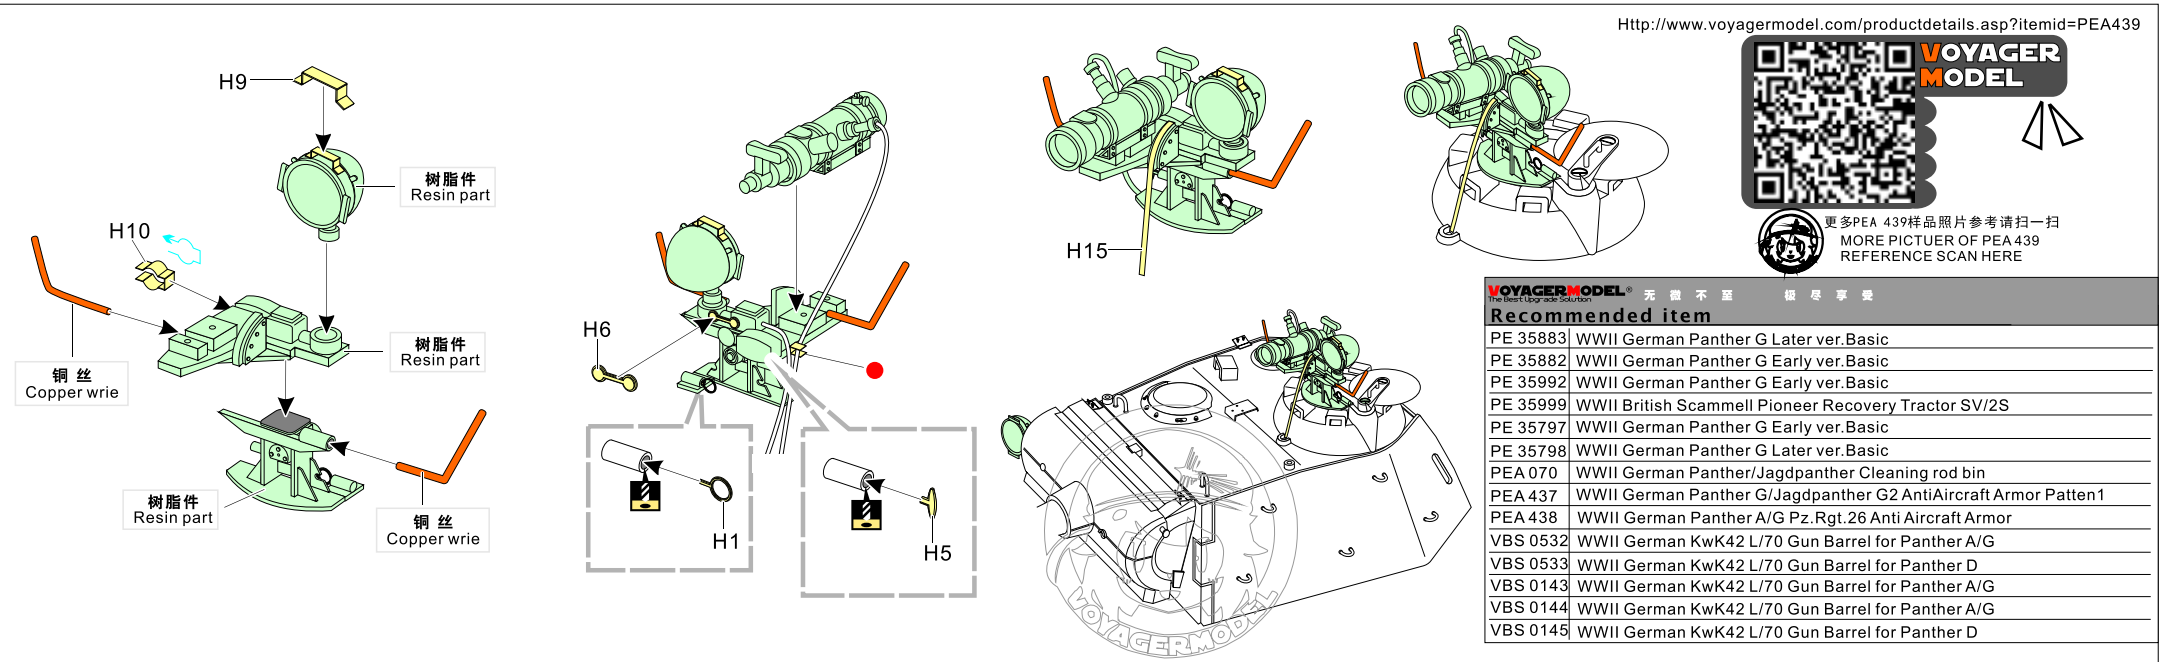

<http://www.voyagermodel.com/productdetails.asp?itemid=PEA439>