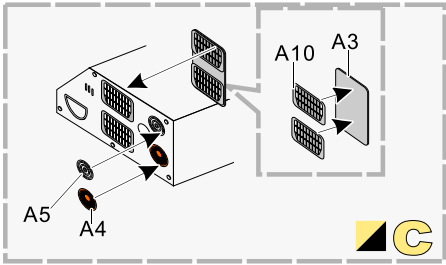

Modern JGSDF Type 16 MCV Lenses and taillights

現代日本陸上自衛隊16式裝甲車車燈改造件

(For TAMIYA 35361)

- **A1**
  安装
  install
- **A1**
  改造件零件编号
  PE/resin part number
- **B12**
  原零件编号
  kit part number
- 弧度卷曲
  radial bending
- 选择安装
  alternative

VOYAGER MODEL 无微不至 极尽享受
The Best Upgrade Solution

Recommended item

VBS 0527	Modern JGSDF Type16 MCV L/52 105mm Rifled Gun Barrel
PE 35935	Modern JGSDF Type16 MCV Basic
VBS 0201	US Browning M2HB GP Machine Gun

<http://www.voyagermodel.com/productdetails.asp?itemid=BR35116>

VOYAGER MODEL

更多BR 35116精品照片参考请扫一扫
MORE PICTUER OF BR 35116
REFERENCE SCAN HERE