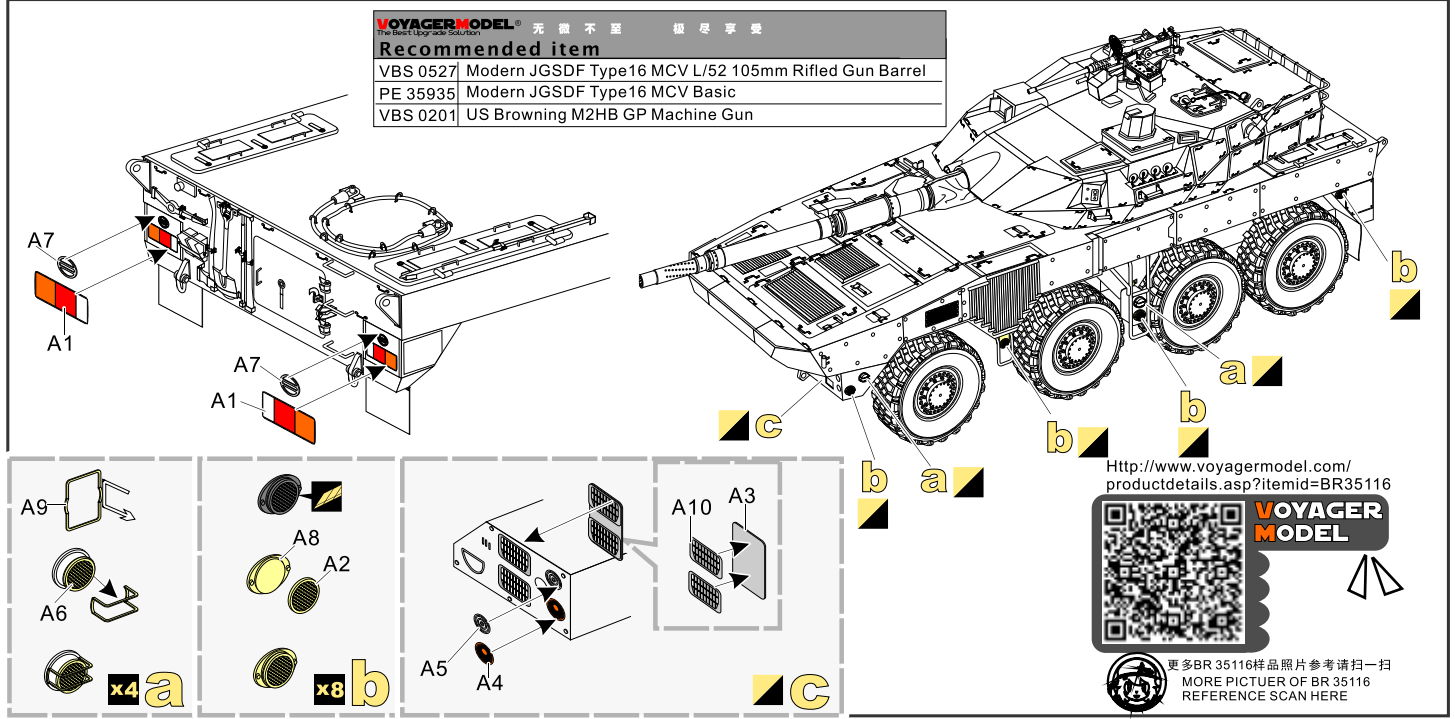

Modern JGSDF Type 16 MCV Lenses and taillights

現代日本陸上自衛隊16式裝甲車車燈改造件

(For TAMIYA 35361)

- **A1**
  安装
  install
- **A1**
  改造件零件编号
  PE/resin part number
- **B12**
  原零件编号
  kit part number
- 弧度卷曲
  radial bending
- 选择安装
  alternative

VOYAGER MODEL 无微不至 极尽享受
The Best Upgrade Solution

Recommended item

VBS 0527	Modern JGSDF Type16 MCV L/52 105mm Rifled Gun Barrel
PE 35935	Modern JGSDF Type16 MCV Basic
VBS 0201	US Browning M2HB GP Machine Gun

<http://www.voyagermodel.com/productdetails.asp?itemid=BR35116>

VOYAGER MODEL

更多BR 35116精品照片参考请扫一扫
MORE PICTUER OF BR 35116
REFERENCE SCAN HERE